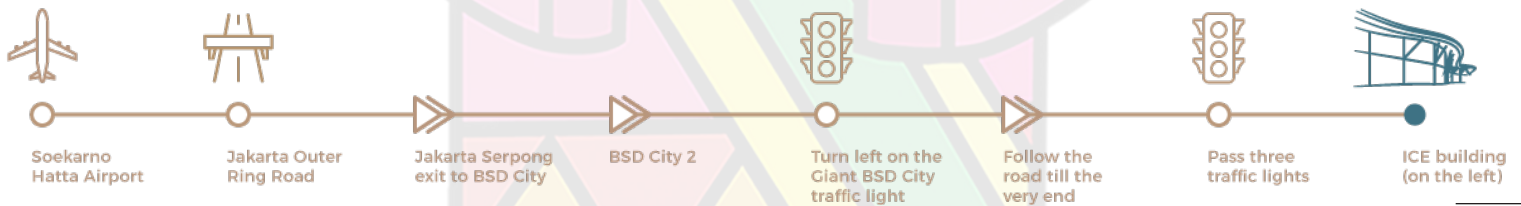

With easy access from two major highways, Indonesia Convention Exhibition (ICE) is easy to get to by road whichever direction you are travelling from. You can drive to us via Kunciran-Serpong highway route or Jakarta (Outer Ring Road)-Serpong highway route. ICE can be reached within 35 minutes from Soekarno-Hatta International Airport. The parking area is located within the ICE that are accessible during regular business hours and events.